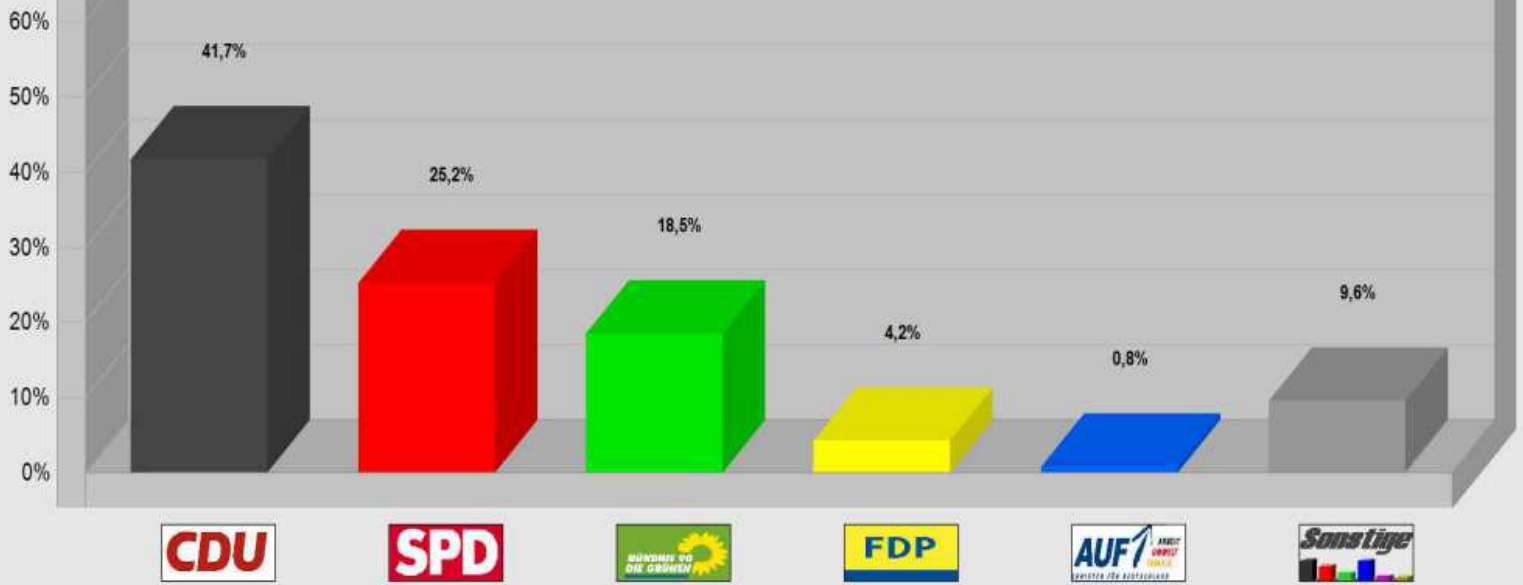

Landtagswahl 27. März 2011 Dettenheim

Stand: 14:14 Uhr

Wahlbeteiligung:

Bislang ausgezählt: 100 %

Zwischenergebnis (alle 6 Wahlbezirke)

2011	41,7 %	25,2 %	18,5 %	4,2 %	0,8 %	9,6 %
Stimmen	1.380	832	613	138	26	319