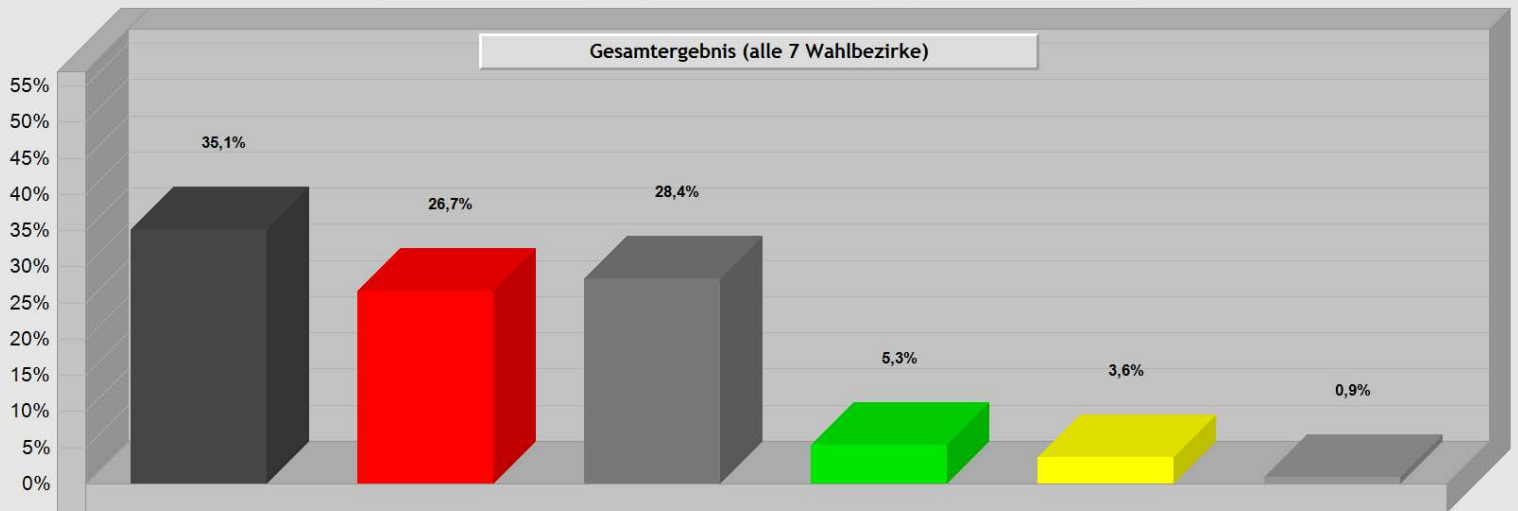

Kreistagswahl 25. Mai 2014 Dettenheim

Stand: 13:58 Uhr

Wahlbeteiligung: 48,2 %

Bislang ausgezählt:

Gesamtergebnis (alle 7 Wahlbezirke)

	CDU	SPD	FW	GRÜNE	FDP	Sonstige
2014	35,1 %	26,7 %	28,4 %	5,3 %	3,6 %	0,9 %
+/- zu 2009	- 0,1 %	+ 0,3 %	+ 0,8 %	+ 0,2 %	- 0,5 %	
Stimmen	5.213	3.968	4.225	785	538	146