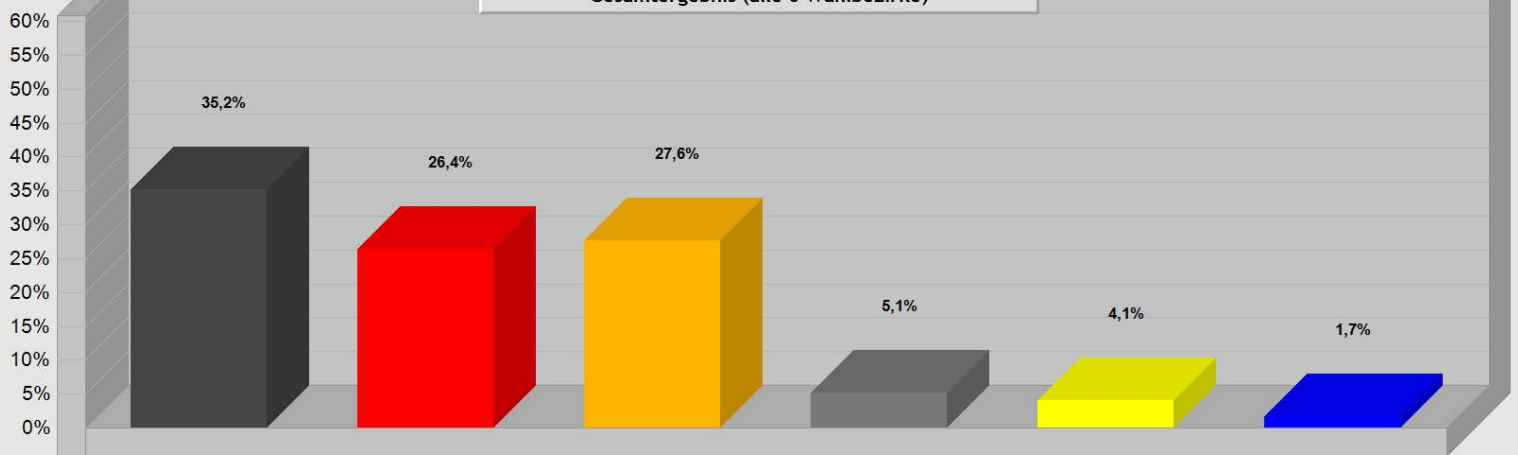

Kreistagswahl 07. Juni 2009 Dettenheim

Stand: 15:18 Uhr

Wahlbeteiligung: 51,5 %

Bislang ausgezählt:

Gesamtergebnis (alle 6 Wahlbezirke)

	CDU	SPD	FWV	Bü 90/ Grünen	FDP	REP
2009	35,2 %	26,4 %	27,6 %	5,1 %	4,1 %	1,7 %
Stimmen	5.573	4.175	4.368	802	655	270