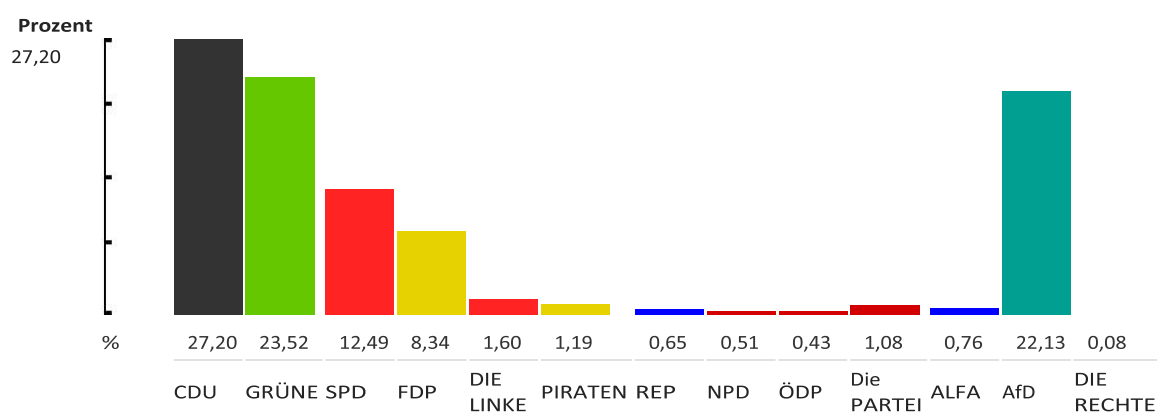

Dettenheim

Zwischenergebnis
Landtagswahl 2016
Stand: 13.03.16 / 19:49

CDU: 27,20 % GRÜNE: 23,52 % SPD: 12,49 % FDP: 8,34 % DIE LINKE: 1,60 % P

Ergebnis nach Auswertung von 7 Wahlbezirken (von insgesamt 7)

Ergebnis der Parteien:

	Partei	Wahl 2016 Stimmen	in %
CDU	Kößler, Joachim Christlich Demokratische Union Deutschlands	1.004	27,20
GRÜNE	Schwarz, Andrea BÜNDNIS 90/DIE GRÜNEN	868	23,52
SPD	Schaaf, Anton Sozialdemokratische Partei Deutschlands	461	12,49
FDP	Holz Müller, Carolin Freie Demokratische Partei	308	8,34
DIE LINKE	Kalaschnikow, Valeri DIE LINKE	59	1,60
PIRATEN	Schwiebert, Michael Piratenpartei Deutschland	44	1,19
REP	Schramm, Stefan DIE REPUBLIKANER	24	0,65
NPD	Däschner, Karl Nationaldemokratische Partei Deutschlands	19	0,51
ÖDP	Uehlein, Dirk Ökologisch-Demokratische Partei	16	0,43
Die PARTEI	Hannemann, Lars Partei für Arbeit, Rechtsstaat, Tierschutz, Elitenförderung und basisdemokratische Initiative	40	1,08
ALFA	Reißer, Uta Allianz für Fortschritt und Aufbruch	28	0,76
AfD	Prof. Dr. Meuthen, Jörg Alternative für Deutschland	817	22,13
DIE RECHTE	Fernbacher, Oscar DIE RECHTE	3	0,08

Gesamtergebnis (Ergebnisse in den einzelnen Wahlbezirken)

Wahlstatistik

Wahlberechtigte:	5.165
davon ohne Wahlschein:	4.219
Wähler:	3.727
Wahlbeteiligung (in %):	72,16
Ungültige Stimmen:	36
Gültige Stimmen:	3.691