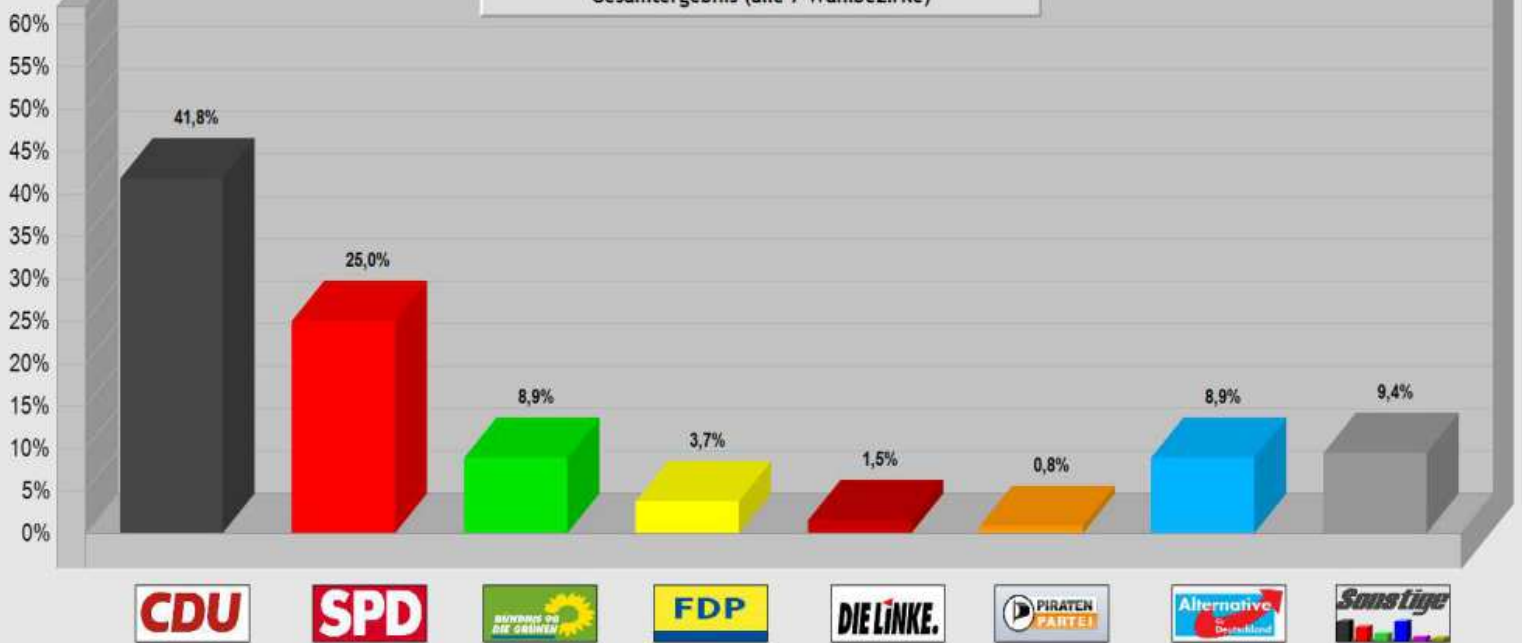

Europawahl 25. Mai 2014 Dettenheim

Stand: 14:02 Uhr

Wahlbeteiligung: 49,9 %

Bislang ausgezählt: 100 %

Gesamtergebnis (alle 7 Wahlbezirke)

CDU

SPD

FDP

DIE LINKE.

2014	41,8 %	25,0 %	8,9 %	3,7 %	1,5 %	0,8 %	8,9 %	9,4 %
+/- zu 2009	- 2,0 %	+ 4,7 %	- 0,3 %	- 8,0 %	- 1,0 %	+ 0,2 %	+ 8,9 %	
Stimmen	1.057	632	225	94	38	21	225	235