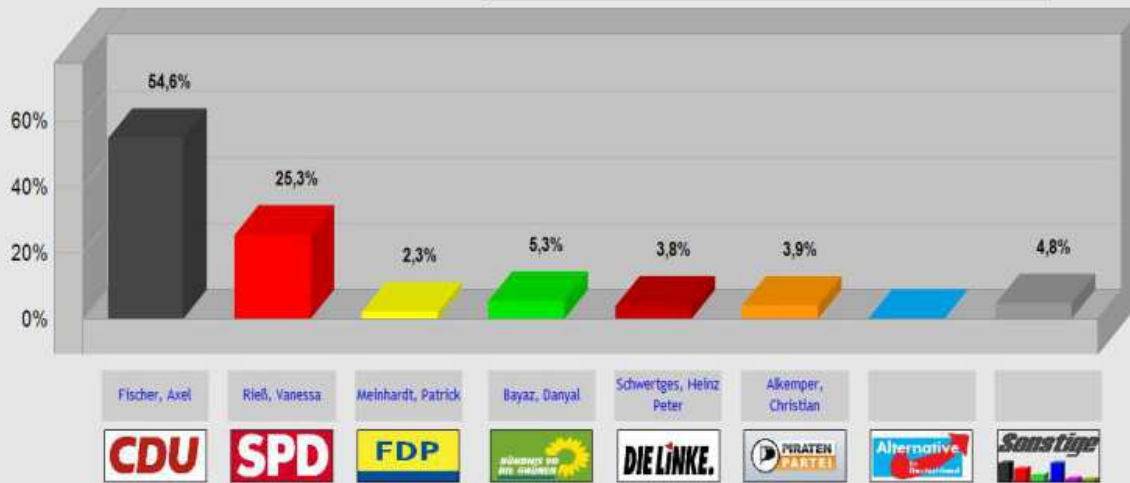

Bundestagswahl 22. September 2013 Dettenheim (Wahlkreis 272)

Stand: 14:05 Uhr

Wahlbeteiligung: 74,9 %

Gesamtergebnis (alle 6 Wahlbezirke)

Erststimmen

	2013	Stimmen +/- 2009
CDU	54,6 %	2.102
SPD	25,3 %	975
FDP	2,3 %	89
GRÜNE	5,3 %	204
DIE LINKE	3,8 %	145
PIRATEN	3,9 %	148
AfD		
Sonstige	4,8 %	184

Zweitstimmen

	2013	Stimmen +/- 2009
CDU	46,5 %	1.799
SPD	20,9 %	807
FDP	5,9 %	227
GRÜNE	7,7 %	296
DIE LINKE	4,0 %	156
PIRATEN	3,3 %	129
AfD	6,7 %	261
Sonstige	5,0 %	195