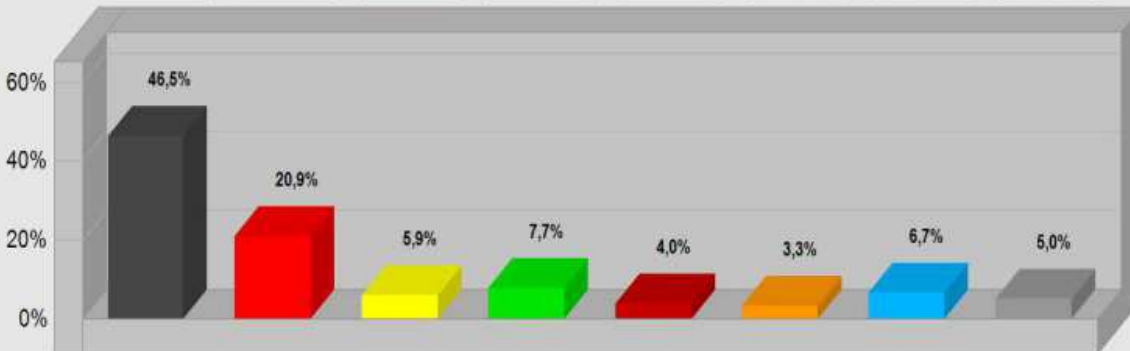

Bundestagswahl 22. September 2013 Dettenheim (Wahlkreis 272)

Stand: 14:05 Uhr

Wahlbeteiligung: 74,9 %

Gesamtergebnis (alle 6 Wahlbezirke)

Erststimmen

	2013	Stimmen +/- 2009
CDU	54,6 %	2.102
SPD	25,3 %	975
FDP	2,3 %	89
GRÜNE	5,3 %	204
DIE LINKE	3,8 %	145
PIRATEN	3,9 %	148
AfD		
Sonstige	4,8 %	184

Zweitstimmen

	2013	Stimmen +/- 2009
CDU	46,5 %	1.799
SPD	20,9 %	807
FDP	5,9 %	227
GRÜNE	7,7 %	296
DIE LINKE	4,0 %	156
PIRATEN	3,3 %	129
AfD	6,7 %	261
Sonstige	5,0 %	195