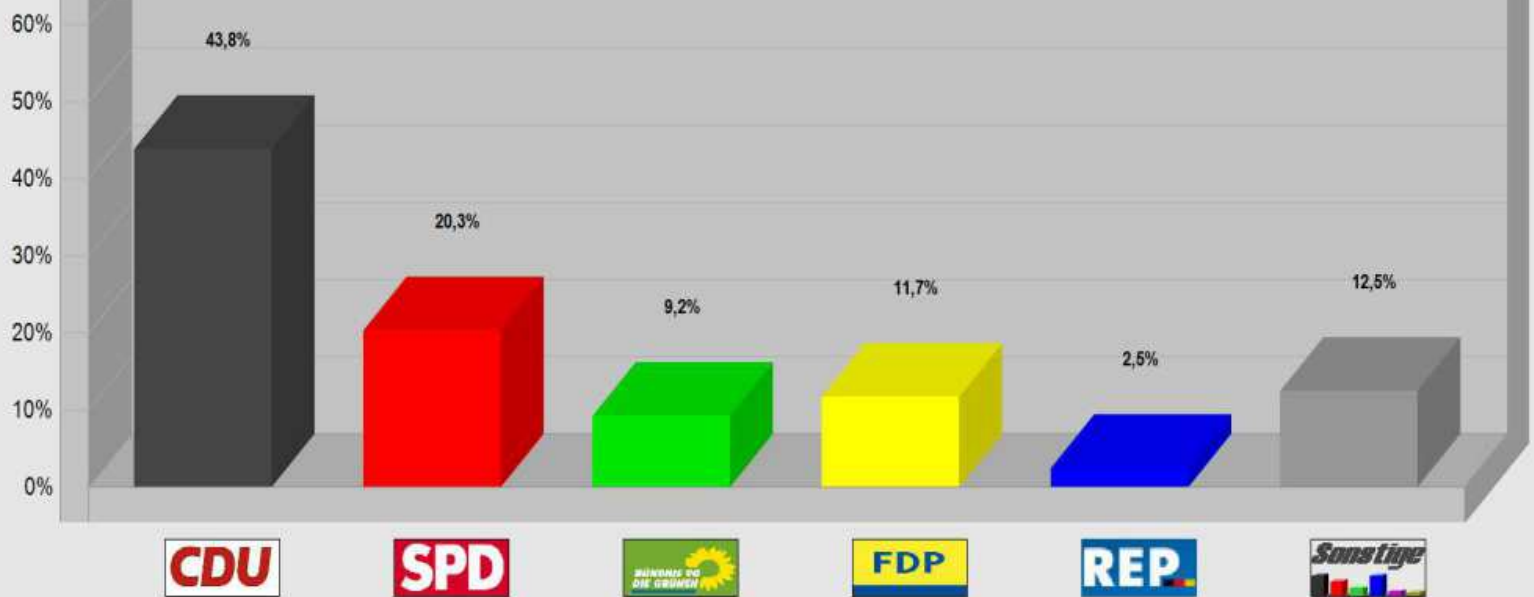

# Europawahl 07. Juni 2009 Dettenheim

Stand: 14:21 Uhr

Wahlbeteiligung: 52,5 %

Bislang ausgezählt: 100 %

## Gesamtergebnis (alle 6 Wahlbezirke)

**CDU**

**SPD**

**FDP**

**REP**

2009	43,8 %	20,3 %	9,2 %	11,7 %	2,5 %	12,5 %
Stimmen	1.132	524	238	302	65	326